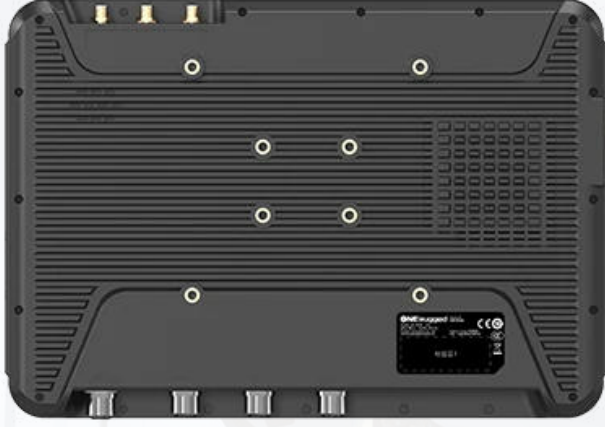

IPC4-RT-V10J-C10-5100-8128

Araç İçi Operasyonlarda Windows 11 Konforuna Hazırlan

Forklift, traktör veya ağır iş makineleri için özel olarak geliştirilen 10.1 inçlik bu araç bilgisayarı, 1000 nit parlaklık sunan ekranı sayesinde doğrudan güneş alan araç kabinlerinde maksimum görünürlük sağlar. Intel® Celeron işlemcisiyle ağır takip yazılımlarını hızla açarken, geniş voltaj modülü ve dahili 1000mAh yedek bataryası (UPS) aracın güç dalgalanmalarından cihazı koruyarak veri kaybını sıfıra indirir. Opsiyonel CAN Bus portu ile direkt aracın beyniyle iletişim kurabilir.

ÖZELLİK	DEĞER
İŞLEMCI	Intel® Celeron N5100 (4 Çekirdekli, 1.10 GHz)
EKRAN	10.1" IPS (1280 x 800) 1000 Nit
İŞLETİM SİSTEMİ	Windows® 11 (Lisans Harici)
RAM	8 GB LPDDR3
DEPOLAMA	128 GB eMMC
KAMERA	Yok
BATARYA	1000mAh / 7.4V (Yedek Güç İçin)
BARKOD OKUYUCU	Yok
KABLOSUZ	4G LTE, Wi-Fi (802.11ac), BT 4.1
DAYANIKLILIK	Ön Panel IP65; CE, CCC, FCC
BOYUTLAR	264.5 x 184.1 x 23.0 mm